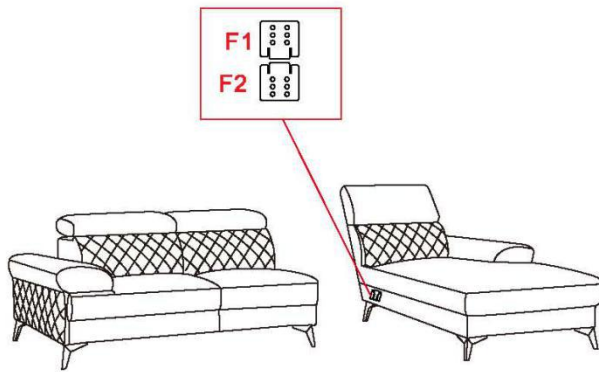

HOUSTON

1310_93707/1310_93708

1310_93707 1310_93708				
A		Height:130 mm	X 8	1/2 2/2
B		Height:130 mm	X 1	1/2
C		30mm	X 4	1/2
D		32mm	X 16	1/2 2/2
E		65mm	X 2	1/2 2/2
F		Diameter:20mm	X 16	1/2 2/2
G		158 X101 X65CM	X 1	1/2
H		100 X160 X65CM	X 1	2/2

SAV.HABITATETJARDIN.COM

STEP1

STEP2

STEP3

STEP4